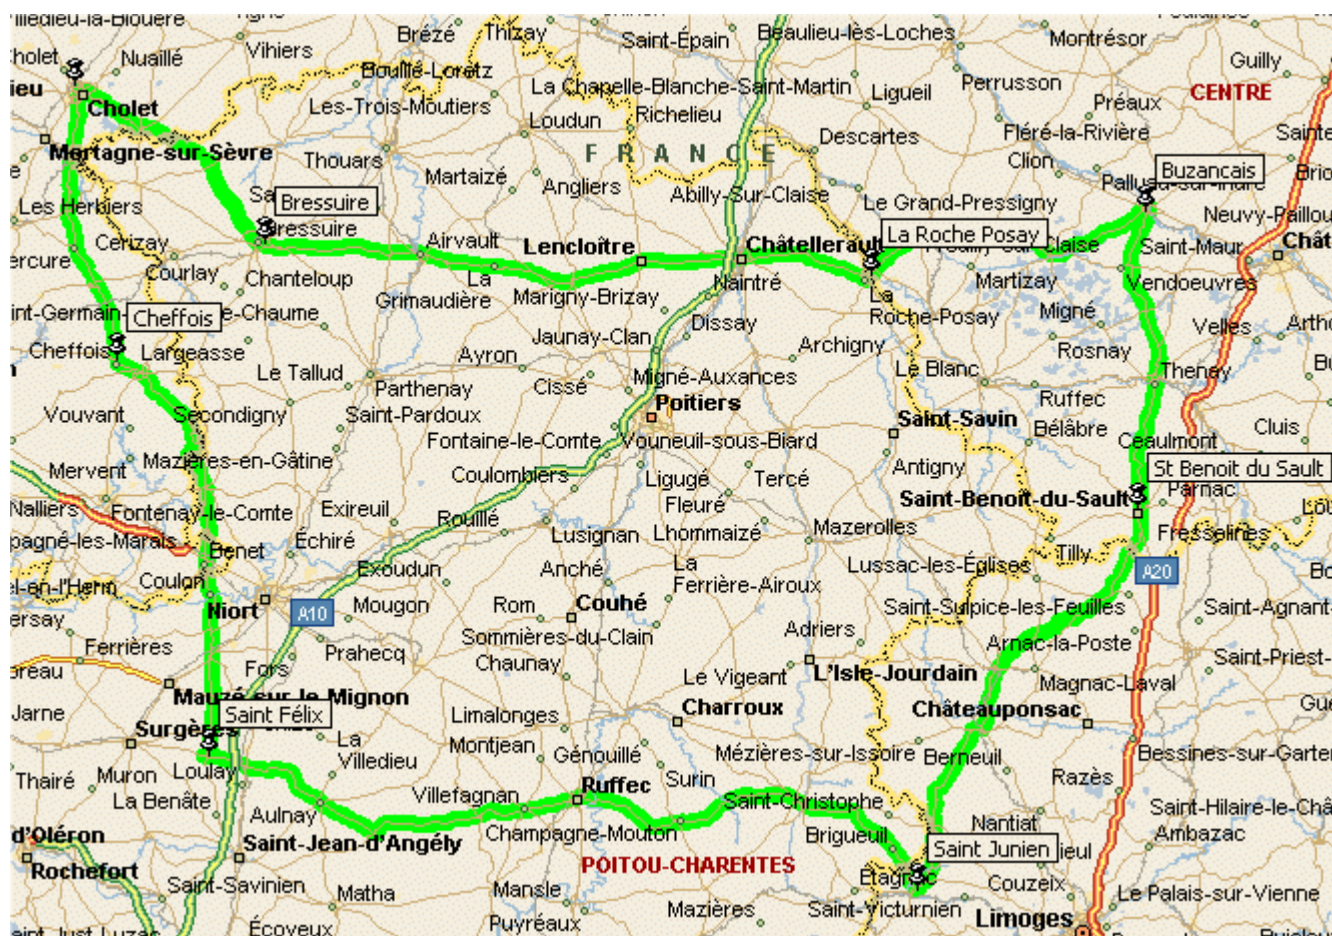

## Brevet de 600 Kms

***Télécharger le bulletin d'engagement [600 km](#)***

***Se rendre au départ : [Salle La Bruyère](#)***

Lieu de départ:	CHOLET				<b>Date:</b>	9 et 10 juin 2007	
					<b>Heure:</b>	6h00 ou 10H00	
<b>LOCALITÉS</b>	<b>Carte MICHELIN</b>		<b>Numéro de</b>	<b>Km</b>	<b>Km</b>	<b>Contrôles</b>	
	N°	Pli N°	Route	partiel	total	ouverts à	fermés à
<b>Cholet</b>	232	42	D752	0	<u>0</u>	09/06/2007 06:00	09/06/2007 10:00
Saint-Laurent-sur-Sèvre	-	-	-	12	12	(ou 10:00)	
Les Épesses	-	-	-	10	22		

**Les villes soulignées sont les points de contrôle obligatoires**