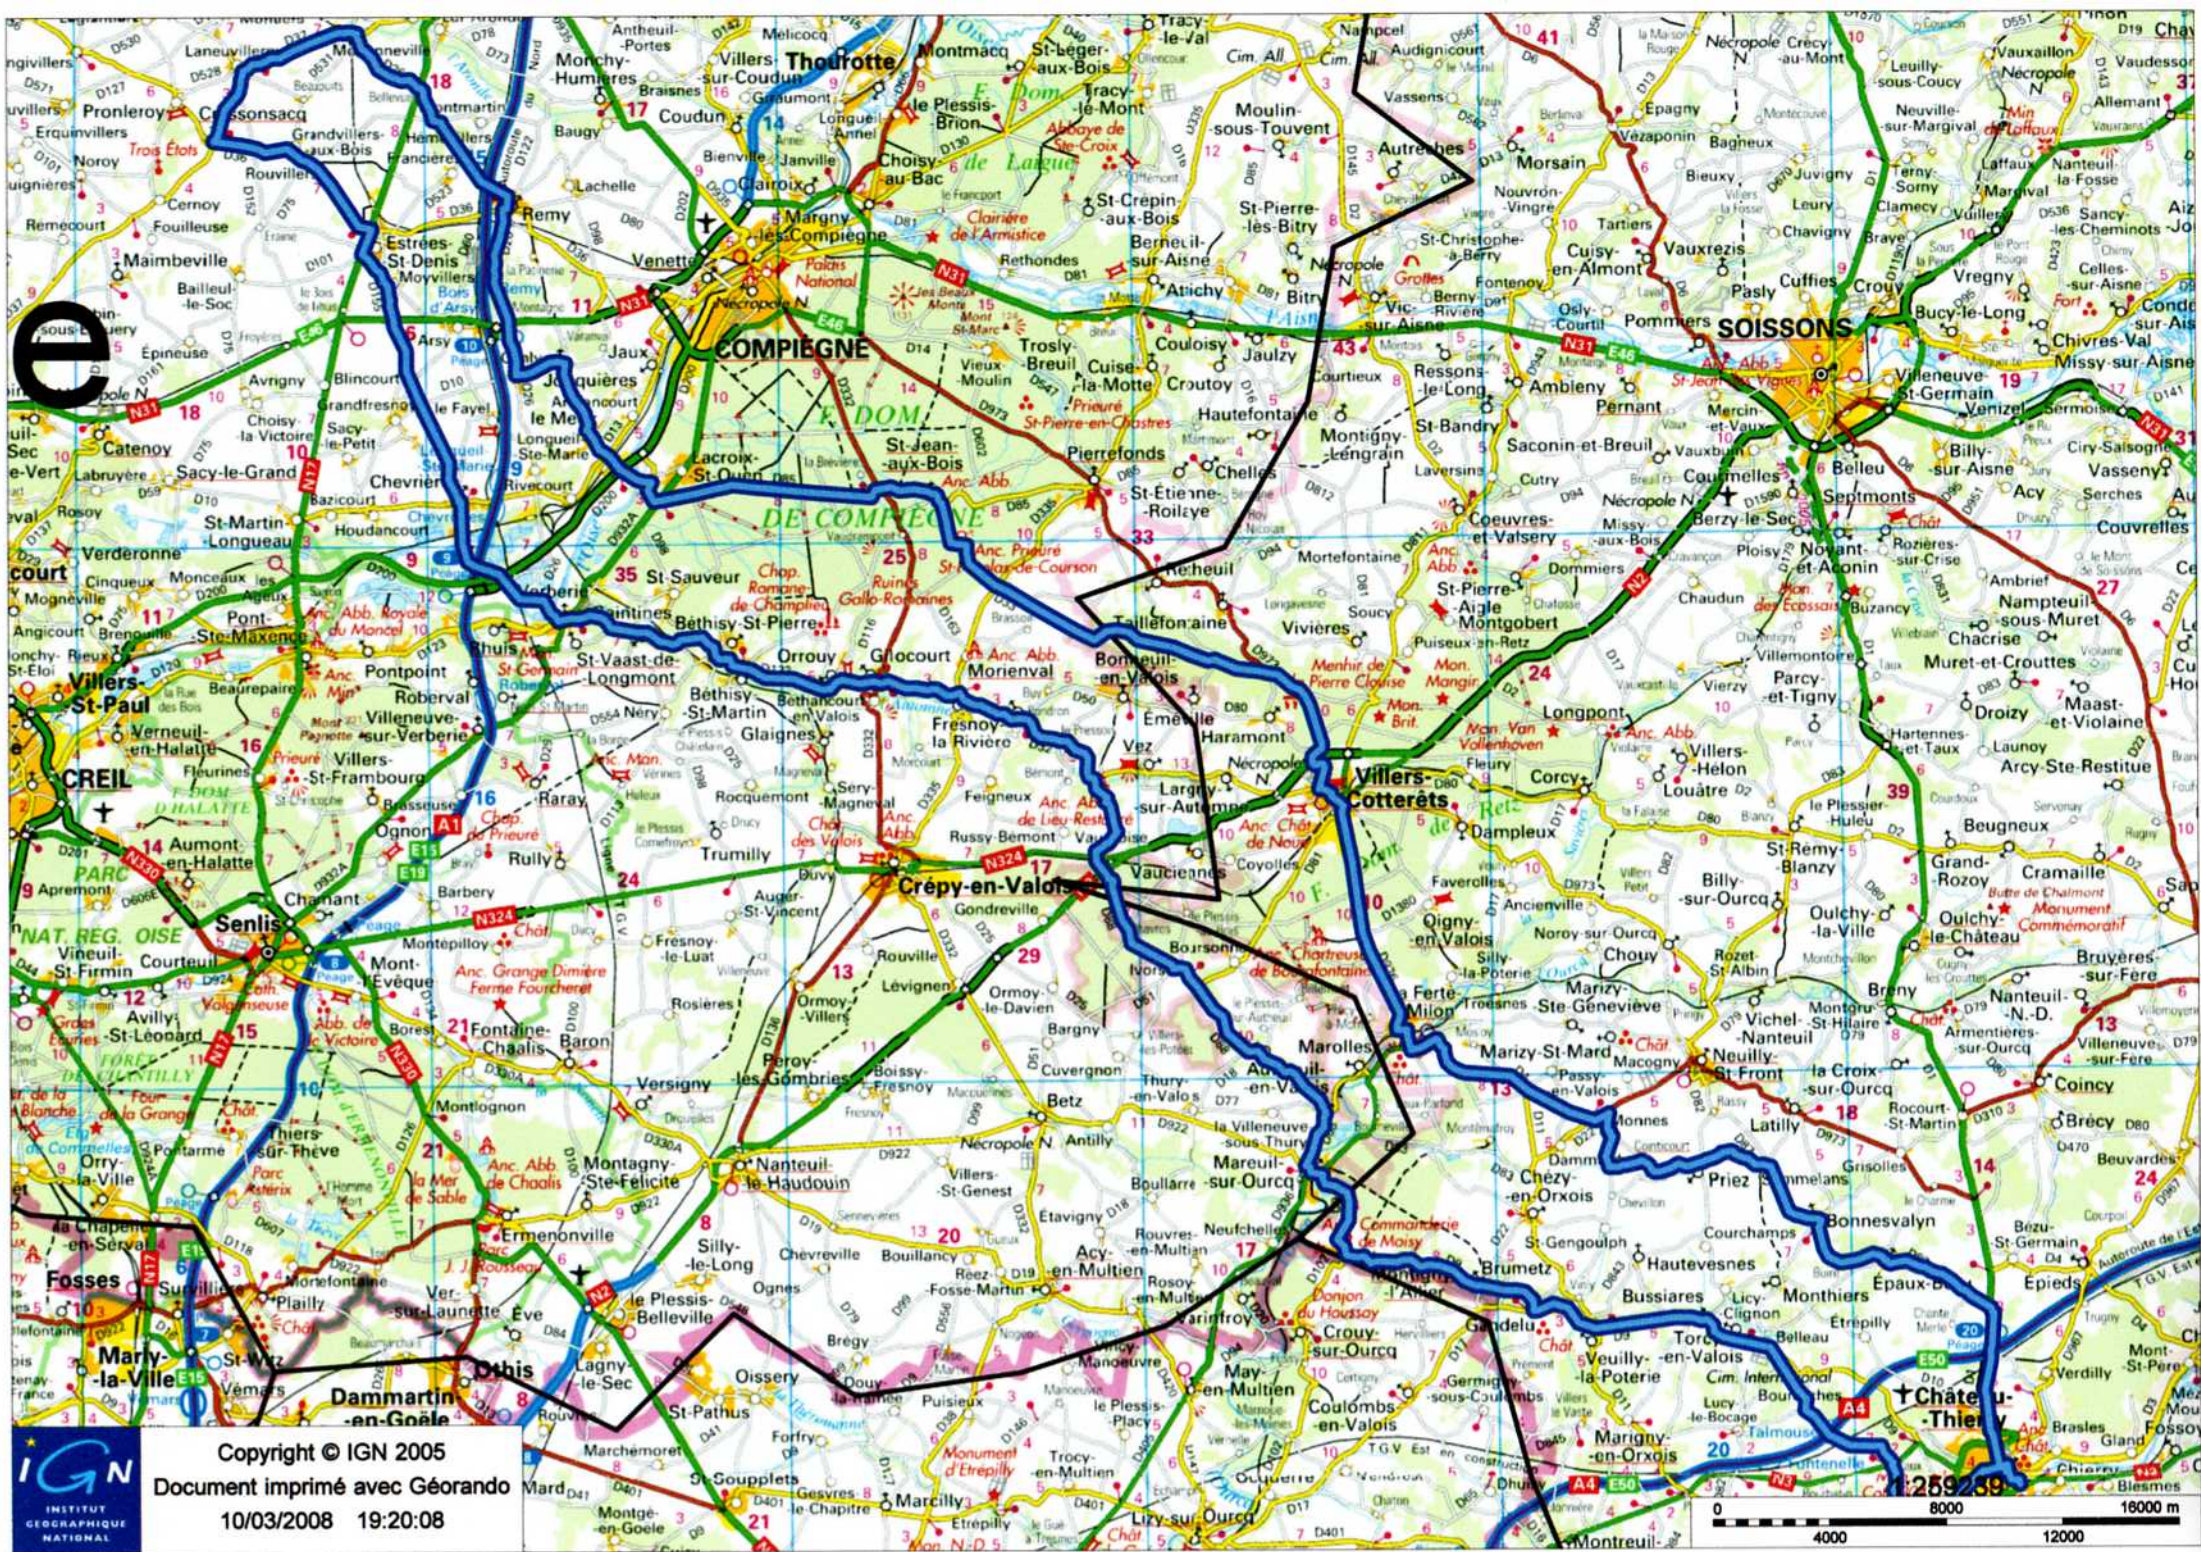

e

Copyright © IGN 2005
Document imprimé avec Géorando
10/03/2008 19:20:08