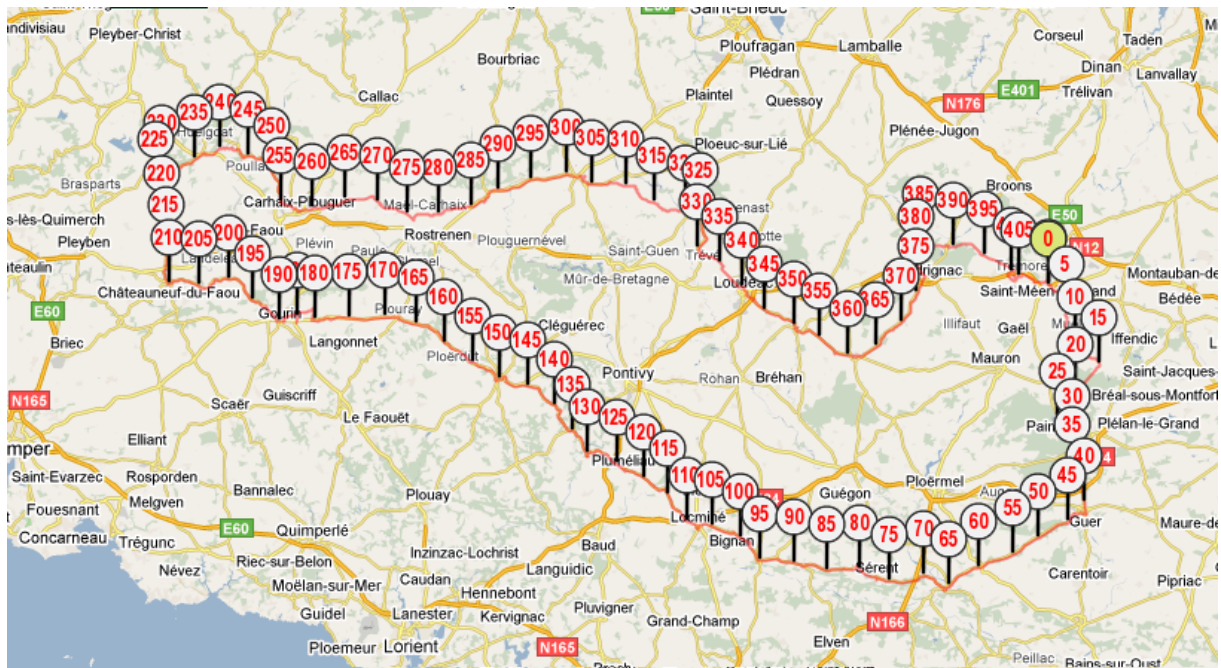

DE BROCELIANDE EN BZH 2014

CARTE

PROFIL

BRM 400 KM : QUALIFICATIF, PARIS- BREST- PARIS 2011

DISTANCE : 404 KM

DATE : 7 ET 8 JUIN 2014

DEPART : LE 7 JUIN, SAINT MEEN LE GRAND 35

ARRIVEE : LE 8 JUIN, SAINT MEEN LE GRAND 35

LIEU : MUSEE LOUISON BOBET , rue de Gaël

HORAIRE : 16H00 à 17H00