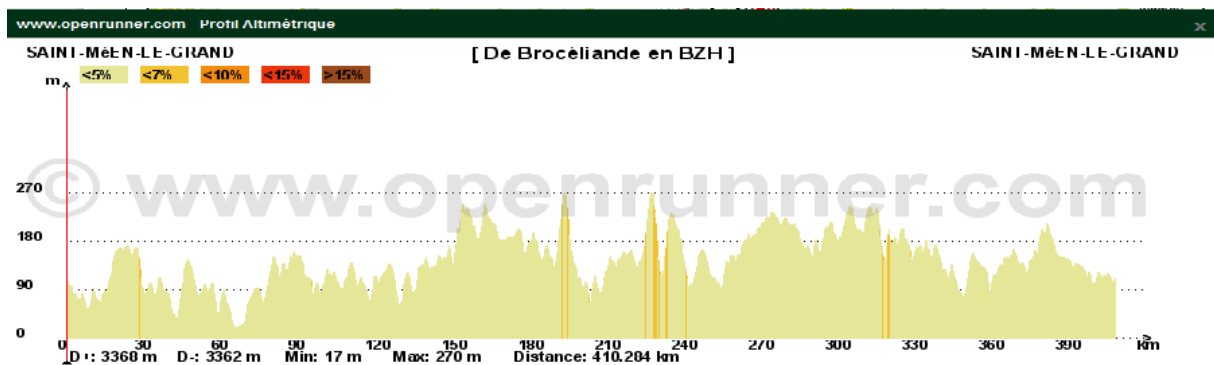

DE BROCELIANDE EN BZH 2014

CARTE

PROFIL

BRM 400 KM : QUALIFICATIF, PARIS- BREST- PARIS 2011

DISTANCE : 404 KM

DATE : 7 ET 8 JUIN 2014

DEPART : LE 7 JUIN, SAINT MEEN LE GRAND 35

ARRIVEE : LE 8 JUIN, SAINT MEEN LE GRAND 35

LIEU : MUSEE LOUISON BOBET , rue de Gaël

HORAIRE : 16H00 à 17H00