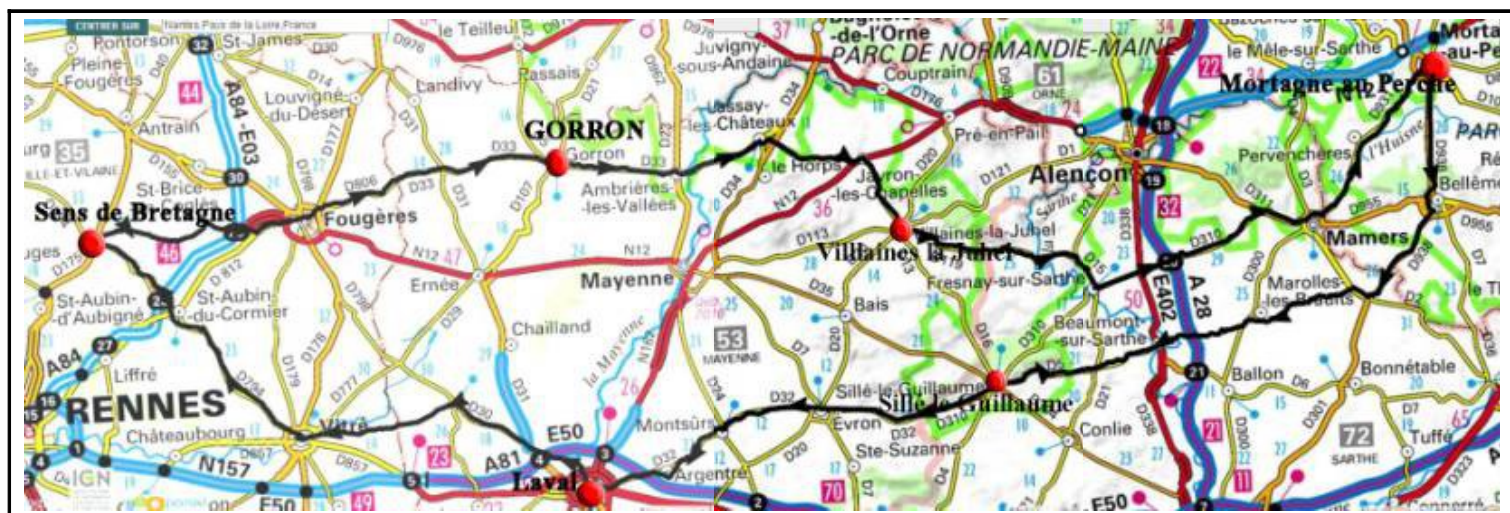

Igé	60	14	D 938	7	292	14:45	1:26	00:45	11:26
C St Cosme en Verais	60	14	D 938 - D 301	8	299	14:59	1:57	00:59	11:57
Moncé en Saosnois	60	14	D 301 - D 2 - D 27	6	305	15:10	2:20	01:10	12:20
Marolles les Braults	60	14	D 27	7	312	15:23	2:47	01:23	12:47
Dangeul	60	13	D 27	5	316	15:31	3:06	01:31	13:06
Nouans	60	13	D 27	3	319	15:37	3:18	01:37	13:18
Meurcé	60	13	D 27	2	321	15:40	3:25	01:40	13:25
Vivoin	60	13	D 27	3	324	15:46	3:38	01:46	13:38
Beaumont sur Sarthe	60	13	D 27	3	327	15:51	3:48	01:51	13:48
Ségrie	60	13	D 5	9	336	16:08	4:24	02:08	14:24
Pezé le Robert	60	12	D 5	7	343	16:20	4:50	02:20	14:50
St Rémy de Sillé	60	12	D 5	3	345	16:26	5:02	02:26	15:02
C Sillé le Guillaume	60	12	D 5	3	349	16:31	5:14	02:31	15:14
Rouessé Vassé	60	12	D 310	5	354	16:42	5:36	02:42	15:36
Assé le Beranger	60	11	D 32	10	364	17:00	6:16	03:00	16:16
Evron	60	11	D 32	6	370	17:12	6:40	03:12	16:40
Neau	60	11	D 32	6	376	17:23	7:03	03:23	17:03
Brée	60	11	D 32	3	379	17:29	7:16	03:29	17:16
Montsurs	60	11	D 32	3	382	17:35	7:30	03:35	17:30
St Céneré	59	20	D 32	4	386	17:42	7:44	03:42	17:44
Argentré	63	10	D 32	6	392	17:54	8:09	03:54	18:09
Laval	63	10		10	402	18:13	9:00	04:13	19:00

GPX-TRACK

Openrunner - 400 km Randonneur=712630

402 km

Dénivelé 3374 m

Brevet Randonneur sur le site

<http://cr.lavalnord.pagesperso-orange.fr/Accueil.htm>

Circuit PDF à Imprimer, Règlement et Inscription