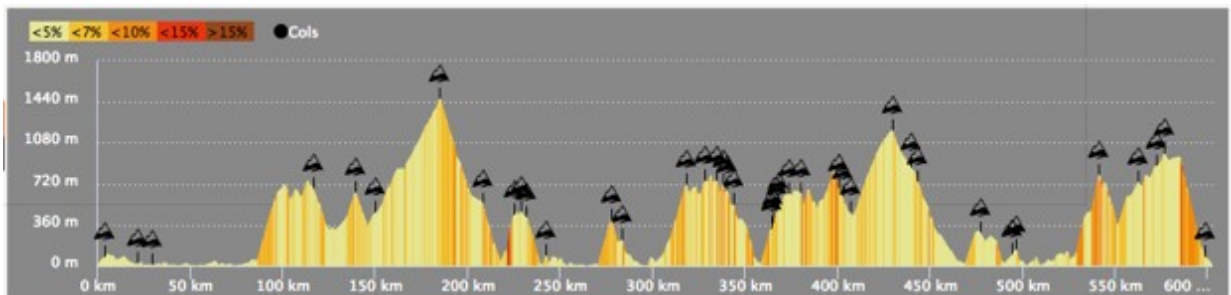

602,26 km, D+ : 9298 m, D- : 9299 m, Alt.maxi : 1469 m.

Départ :	PORTO-VECCHIO / ARUTOLI (face à la boulangerie "SUSINI"). Départ : 6h.	km
D 368	Direction l'OSPEDALE Carrefour D 368 / D 759 à Droite, Direction ARAGGIO	3
D 759	Carrefour D 759 / D 559 à Gauche, Direction GIALLA	4
D 559	Carrefour D 559 / T 10 à Gauche, Direction BASTIA	10
T 10	FAVONE	30
	SOLENZARA	41
	GHISONACCIA	58
	ALERIA Carrefour T 10 / T 50 à Gauche, Direction CORTE	74
T 50	Carrefour T 50 / D 14 à Droite, Direction ERBAJOLO	86
D14	ERBAJOLO : CONTRÔLE 1 de 9h19 à 13h32 Direction CORTE	113
	CORTE Prendre D 18, Direction CALACUCCIA	134
D 18	Carrefour D 18 / D 84 à Gauche, Direction CALACUCCIA	146
D 84	CALACUCCIA	161
	COL DE VERGIO	183
	EVISA	197
	Carrefour D 84 / D 81 à Gauche, Direction PIANA	216
D 81	PIANA : CONTRÔLE 2 de 12h45 à 21h12	228
	CARGHESE Carrefour D 81 / T 22 à Gauche	247
T 22	Carrefour T 22 / D 72 à Droite	291
D 72	Carrefour D 72 / T 20 à Droite	292
T 20	Carrefour T 20 / T 40 à Gauche	295
T 40 - N 196	Carrefour T 40 / D3 à Gauche	
D 3	BASTELICACCIA	299
	BASTELICA : CONTRÔLE 3 de 16h à 4h08 Carrefour D 3 / D 27A à Gauche, Direction CAURO	332
D 27	CAURO Carrefour D 27 / T 40 à Droite, Direction AJACCIO	350
	T 40 - N 196	Carrefour T 40 - N 196 / D 302 à Gauche
D 302	BISINAO : CONTRÔLE 4 de 17h44 à 6h44	371
	Carrefour D 302 / D 55 à Gauche	374
D 55	Carrefour D 55 / T 40 à Droite	384
	Carrefour T 40 / D 83 à Gauche	387
D 83	SANTA-MARIA-SICHE	389
D 83	Bain de GUITERA Prendre la D 757	408
	Carrefour D 757 / D 757 A à Droite, Direction ZICAVO	410
D 757	ZICAVO : CONTRÔLE 5 de 18h36 à 9h36 Prendre à Droite la D 69, Direction AULLENE	414
	AULLENE	441
D 69	LORETO-DI-TALLANO	455
	SARTENE : CONTRÔLE 6 de 20h38 à 13h40 Prendre T 40, Direction de ROCCAPINA	475
	ROCCAPINA	497
T 40 - N 196	PIANOTTOLO-CALDARELLO Carrefour T 40 / D 22 à Gauche, Direction POGGIALE	507
	POGGIALE	515
D 22	Carrefour D 22 / D 855, Direction SOTTA	520
D 855	SOTTA : CONTRÔLE 7 de 22h18 à 17h Prendre la D 59, Direction LEVIE	525
	LEVIE Carrefour D 59 / D 268 à Droite, Direction ZONZA	556
D 268	SAN GAVINO DI CARBINI	560
	ZONZA : CONTRÔLE 8 de 23h38 à 19h40 Carrefour D 268 / D 368 à Droite, Direction PORTO-VECCHIO	565
D 368	PORTO-VECCHIO / ARUTOLI ARRIVEE de 4h08 à 22h	600